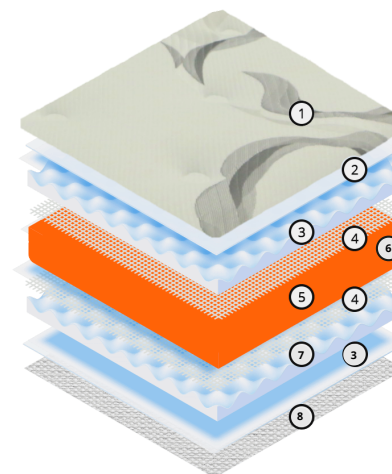

Prestige

O colchão **Prestige** proporciona um sono ideal para quem aprecia suavidade extrema e conforto reforçado.

É um colchão extremamente confortável, resistente, duradouro, respirável e hipoalérgico. Núcleo de alta resiliência com uma camada de viscoelástica que adapta ao corpo.

1. Tecido Stretch de Luxe
2. Viscoelástico
3. Fibra hipoalérgico
4. Tecido NT
5. Núcleo – Viscoelástico
6. Núcleo – espuma HR Shape
4. Tecido NT
7. Espuma Confort
3. Fibra Hipoalérgica
8. Tecido 3D Black respirável

Altura: 28cm (+/-2cm)