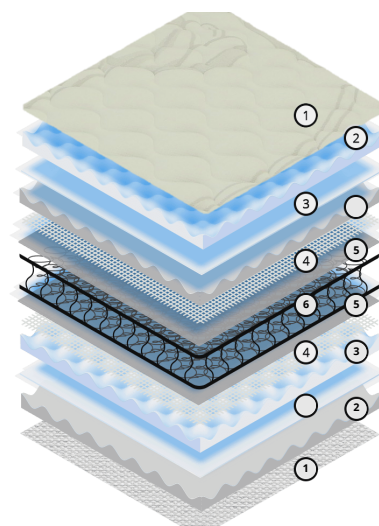

Maxy

O colchão **Maxy** proporciona um sono ideal para quem aprecia suavidade e conforto reforçado. É um colchão extremamente confortável, resistente e duradouro, de molas bonnel temperadas, respirável, fresco e hipoalérgico.

1. Tecido Strech Aloevery
2. Espuma Confort
3. Espuma HR Shape
4. Capa Tecido NT
5. Feltro termofixado
6. Núcleo - Bonnel Spring
5. Feltro termofixado
4. Capa Tecido NT
3. Espuma HR Shape
2. Espuma Confort
1. Tecido Strech Aloevery

Altura: 24cm (+/-2cm)