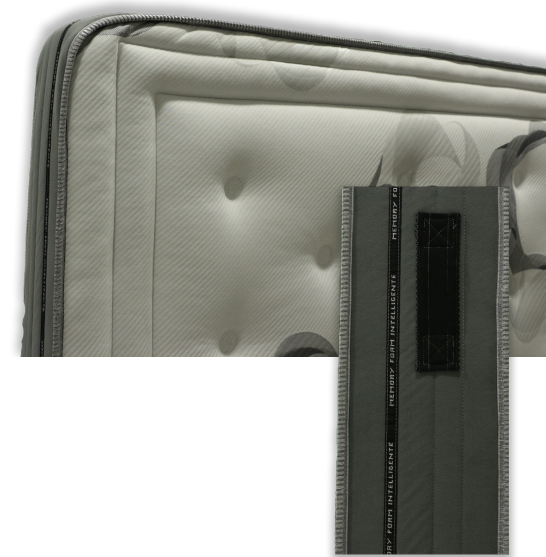

Prestige

O colchão **Prestige** proporciona um sono ideal para quem aprecia suavidade extrema e conforto reforçado.

É um colchão extremamente confortável, resistente, duradouro, respirável e hipoalérgico. Núcleo de alta resiliência com uma camada de viscoelástica que adapta ao corpo.

1. Tecido Stretch de Luxe
2. Viscoelástico
3. Fibra hipoalérgico
4. Tecido NT
5. Núcleo – Viscoelástico
6. Núcleo – espuma HR Shape
4. Tecido NT
7. Espuma Confort
3. Fibra Hipoalérgica
8. Tecido 3D Black respirável

Altura: 28cm (+/-2cm)