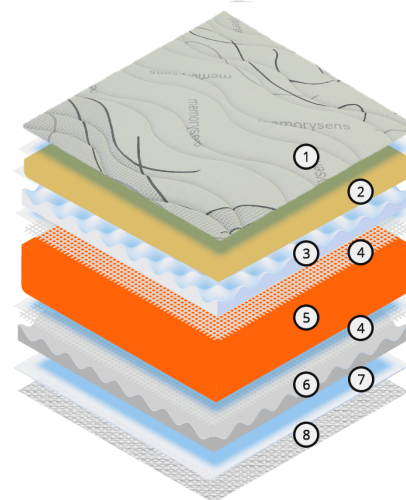

1. Tecido Strech Couchagetex
2. Fibra hipoalergénica
3. Felsoft
4. Capa Tecido NT
5. Núcleo - espuma HR Shape
4. Capa Tecido NT
3. Felsoft
6. Espuma HD Shape
1. Tecido Strech Couchagetex

**Altura: 25cm (+/-2cm)**

1. Tecido Strech Confortex
2. Espuma Confort
3. Felsoft
4. Capa Tecido NT
5. Núcleo - espuma HR Shape
4. Capa Tecido NT
3. Felsoft
2. Espuma Confort
1. Tecido Strech Confortex

Altura: 21cm (+/-2cm)

1. Tecido Memorysens
2. Viscoelástico
3. Espuma Soft Sensation
4. Tecido NT
5. Núcleo - espuma HR Shape
4. Tecido NT
6. Espuma HD
7. Fibra Hipoalérgico
8. Tecido 3D Grey respirável

**Altura: 24cm (+/-2cm)**