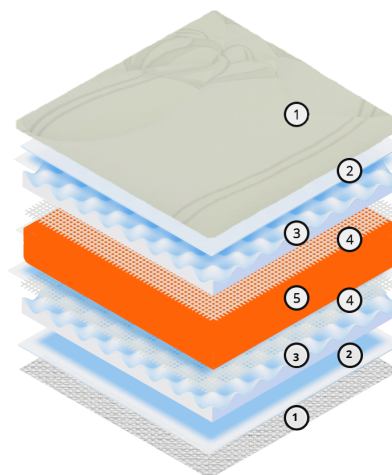

Plus

O colchão **Plus** proporciona um sono ideal para quem aprecia suavidade e conforto reforçado. É um colchão extremamente confortável, resistente e duradouro, respirável, fresco e hipoalérgico. Núcleo em espuma de alta densidade o que confere uma qualidade extra.

1. Tecido Strech Aloevery
2. Fibra hipoalérgico
3. Espuma Confort
4. Capa Tecido NT
5. Núcleo - espuma HR Shape
4. Capa Tecido NT
3. Espuma Confort
2. Fibra hipoalérgico
1. Tecido Strech Aloevery

Altura: 25cm (+/-2cm)