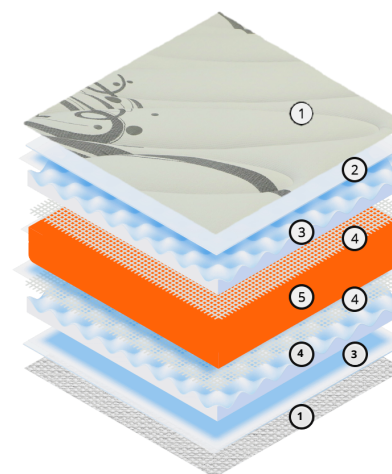

London

O colchão **London** proporciona um sono ideal para quem aprecia o conforto reforçado e natural. É um colchão confortável, adaptável de espuma de alta densidade e fibras hipoalérgicas.

1. Tecido Strech
2. Fibra hipoalérgica
3. Espuma Confort
4. Capa Tecido NT
5. Núcleo - espuma HR Shape
4. Capa Tecido NT
6. Espuma HR
3. Espuma Confort
1. Tecido Strech

Altura: 25cm (+/-2cm)