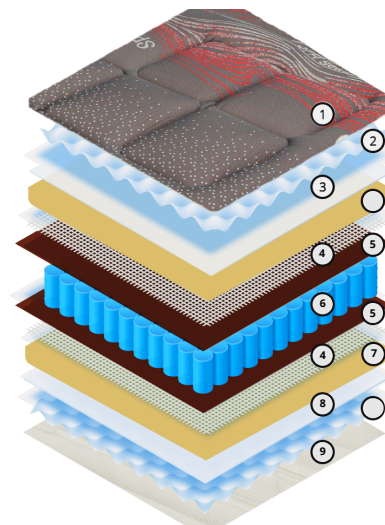

SPA sense

O colchão **SPA Sense** proporciona um sono ideal para quem aprecia suavidade extrema e conforto reforçado.

É um colchão extremamente confortável, resistente e duradouro, de mola ensacada e independentes, viscoelástico moldável, respirável e hipoalérgico.

1. Tecido Strech Spasens
2. Viscoelástico
3. Espuma Soft
4. Tecido NT
5. Espuma HR Shape
6. Núcleo – Pocket Spring
5. Espuma HR Shape
4. Tecido NT
7. Espuma Confort
8. Fibra Hipoalérgica
9. Tecido 3D Grey respirável

Altura: 30cm (+/-2cm)