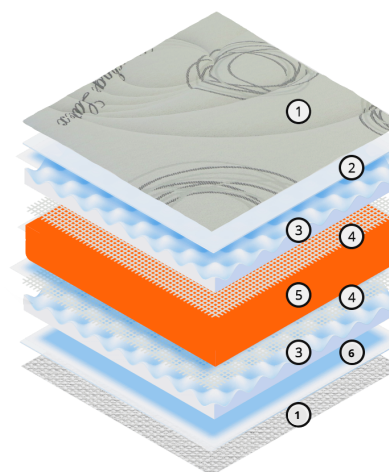

1. Tecido Strech Couchagetex
2. Fibra hipoalergénica
3. Felsoft
4. Capa Tecido NT
5. Núcleo - espuma HR Shape
4. Capa Tecido NT
3. Felsoft
6. Espuma HD Shape
1. Tecido Strech Couchagetex

**Altura: 25cm (+/-2cm)**