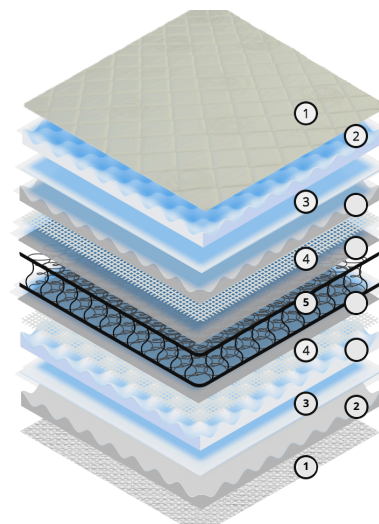

Confort

O colchão **Confort** proporciona um sono ideal para quem aprecia conforto, frescura e a suavidade. É um colchão confortável, resistente e duradouro, de molas bonnel temperadas, respirável.

1. Tecido Jaquard Confort
2. Espuma Confort
3. Capa Tecido NT
4. Feltro termofixado
5. Núcleo - Bonnel Spring
4. Feltro termofixada
3. Capa Tecido NT
2. Espuma Confort
1. Tecido Jaquard Confort

Altura: 20cm (+/-2cm)