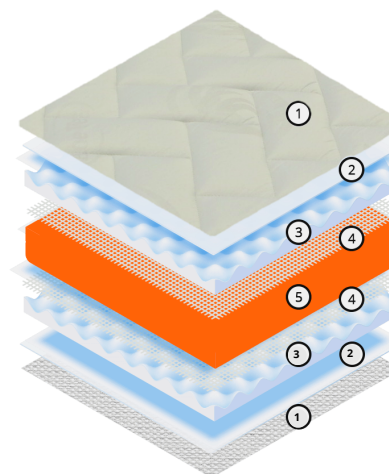

Eco Confort

O colchão **Eco Confort** proporciona um sono ideal para quem aprecia conforto e suavidade e frescura. É um colchão confortável, suave, núcleo de densidade média, respirável e hipoalérgico.

1. Tecido Jaquard Confort
2. Espuma Confort
3. Felsoft
4. Capa Tecido NT
5. Núcleo - espuma polieter
4. Capa Tecido NT
3. Felsoft
2. Espuma Confort
1. Tecido Jaquard Confort

Altura: 18cm (+/-2cm)