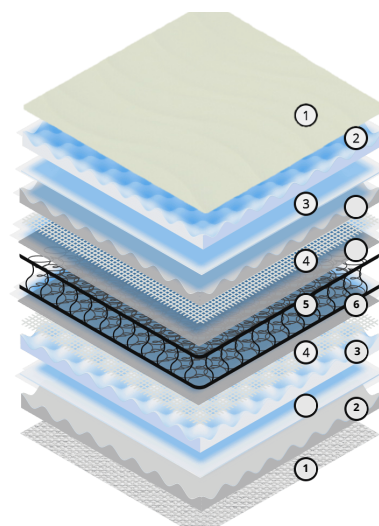

Orto Special

O colchão **Orto Special** proporciona um sono ideal para quem aprecia conforto, frescura e a suavidade reforçada.

É um colchão confortável, resistente e duradouro, de molas bonnel temperadas, respirável, fresco e hipoalérgico.

1. Tecido Strech Channel
2. Fibra hipoalérgica
3. Espuma Confort
4. Capa Tecido NT
5. Núcleo - Bonnel Spring
6. Feltro termofixada
4. Capa Tecido NT
3. Espuma Confort
2. Fibra hipoalérgica
1. Tecido Strech Channel

Altura: 22cm (+/-2cm)